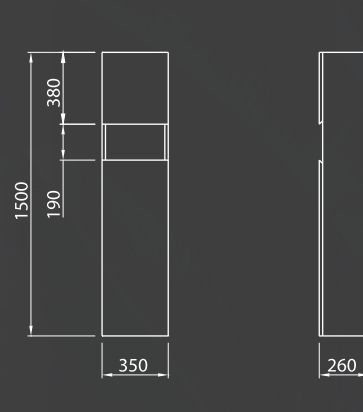

LCS6638A浴櫃 NT\$ 27,700

浴櫃尺寸 | W790×D495×H550mm

整組尺寸 | W800×D500×H562mm

基本安裝費另計

1/40

LAF7862

置物鏡箱 / NT\$ 27,800

尺寸 | 780 x 150 x 620mm

尺寸 | 350 x 260 x 1500mm
基本安裝費另計

1/40

LF6612
臉盆無鉛龍頭 / NT\$ 15,200

適用水壓範圍 | 0.5~5kgf/cm²
材質 | 無鉛銅合金

龍頭本體: LF6612-A1SF

1/20

BF6616
沐浴無鉛龍頭 / NT\$ 17,600

適用水壓範圍 | 0.5~5kgf/cm²
材質 | 無鉛銅合金