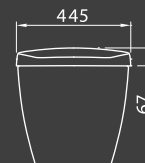

尺寸 | 735 x 445 x 465mm

沖水量 | 大號4.8L·小號3L

適用水壓範圍 | 動壓 1.0~4kgf/cm²
靜壓 1.2~5kgf/cm²

1/30

LCS6638

臉盆浴櫃 / NT\$ 64,100

L6638SAdbAW臉盆 NT\$ 21,200

LF6612龍頭 NT\$ 15,200

LCS6638A浴櫃 NT\$ 27,700

浴櫃尺寸 | W790×D495×H550mm

整組尺寸 | W800×D500×H562mm

基本安裝費另計

1/40

LAF7862

置物鏡箱 / NT\$ 27,800

尺寸 | 780 x 150 x 620mm