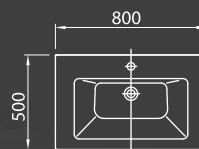

尺寸 | 735 x 445 x 465mm

沖水量 | 大號4.8L·小號3L

適用水壓範圍 | 動壓 1.0~4kgf/cm²
靜壓 1.2~5kgf/cm²

1/30

LCS6638

臉盆浴櫃 / NT\$ 64,100

L6638SAdbAW臉盆 NT\$ 21,200

LF6612龍頭 NT\$ 15,200

LCS6638A浴櫃 NT\$ 27,700

浴櫃尺寸 | W790×D495×H550mm

整組尺寸 | W800×D500×H562mm

基本安裝費另計

1/40

LAF7862

置物鏡箱 / NT\$ 27,800

尺寸 | 780 x 150 x 620mm