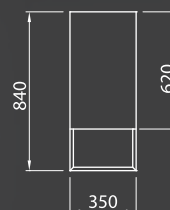

LCS6638A浴櫃 NT\$ 27,700

浴櫃尺寸 | W790×D495×H550mm

整組尺寸 | W800×D500×H562mm

基本安裝費另計

1/40

LAF7862

置物鏡箱 / NT\$ 27,800

尺寸 | 780 x 150 x 620mm

基本安裝費另計

1/40

LAS3584E

多功能置物櫃 / NT\$ 14,700

尺寸 | 350 x 135 x 840mm

基本安裝費另計

1/40

LCS3515W
多功能置物櫃 / NT\$ 28,800

尺寸 | 350 x 260 x 1500mm
基本安裝費另計

1/40

LF6612
臉盆無鉛龍頭 / NT\$ 15,200

適用水壓範圍 | 0.5~5kgf/cm²
材質 | 無鉛銅合金

龍頭本體: LF6612-A1SF

1/20

BF6616
沐浴無鉛龍頭 / NT\$ 17,600

適用水壓範圍 | 0.5~5kgf/cm²
材質 | 無鉛銅合金