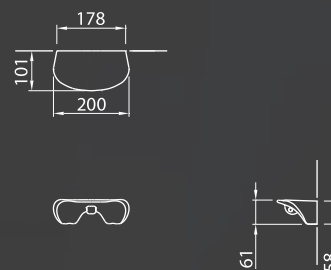

配自動落水頭

1/60

BA5968

衛生紙架 / NT\$ 2,100

尺寸 | 200 x 101 x 58mm

材質 | 陶瓷·不鏽鋼

1/20

BA5961

肥皂盤 / NT\$ 1,300

尺寸 | 160 x 99 x 58mm

材質 | 陶瓷

1/20

BA5960

置物板 / NT\$ 2,200

尺寸 | 360 x 112 x 58mm

材質 | 陶瓷

1/20

BA5964
雙桿毛巾架 / NT\$ 3,200

尺寸 | 797 x 106 x 60mm
材質 | 陶瓷·不鏽鋼

台北市內湖區行善路398號1樓 www.hcg.com.tw TEL : +886 2-2792-5511
1F., No. 398, Xingshan Rd., Neihu Dist., Taipei City 114, Taiwan (R.O.C.)
營業專線 : +886 3-375-6414 全國服務安檢中心電話 : +886 800-087-089