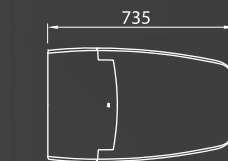

尺寸 | 735 x 445 x 465mm

沖水量 | 大號4.8L·小號3L

適用水壓範圍 | 動壓 1.0~4kgf/cm²
靜壓 1.2~5kgf/cm²

1/30

LCS6638

臉盆浴櫃 / NT\$ 64,100

L6638SAdbAW臉盆 NT\$ 21,200

LF6612龍頭 NT\$ 15,200

LCS6638A浴櫃 NT\$ 27,700

浴櫃尺寸 | W790×D495×H550mm

整組尺寸 | W800×D500×H562mm

基本安裝費另計

1/40

LAF7862

置物鏡箱 / NT\$ 27,800

尺寸 | 780 x 150 x 620mm