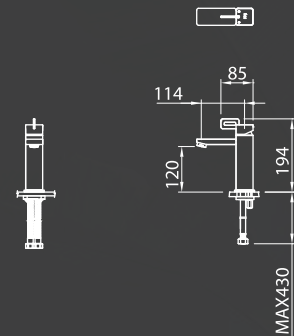

尺寸 | 350 x 260 x 1500mm
基本安裝費另計

1/40

LF6612
臉盆無鉛龍頭 / NT\$ 15,200

適用水壓範圍 | 0.5~5kgf/cm²
材質 | 無鉛銅合金

龍頭本體: LF6612-A1SF

1/20

BF6616
沐浴無鉛龍頭 / NT\$ 17,600

適用水壓範圍 | 0.5~5kgf/cm²
材質 | 無鉛銅合金

蓮蓬頭: BA9540-B4

1/20

ST8791T
生物能淋浴柱 / NT\$ 31,600

尺寸 | 1400 x 190 x 500mm
適用水壓範圍 | 1.5~5kgf/cm²
材質 | 拉絲不鏽鋼
T表生物能

蓮蓬頭: BA8791-B4

1/60

GORFIN[®] 高芬系列

F6627AAW