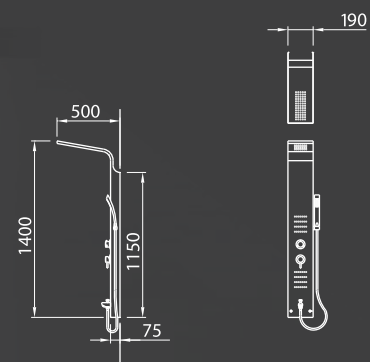

尺寸 | 350 x 260 x 1500mm
基本安裝費另計

1/40

LF6612
臉盆無鉛龍頭 / NT\$ 15,200

適用水壓範圍 | 0.5~5kgf/cm²
材質 | 無鉛銅合金

龍頭本體: LF6612-A1SF

1/20

BF6616
沐浴無鉛龍頭 / NT\$ 17,600

適用水壓範圍 | 0.5~5kgf/cm²
材質 | 無鉛銅合金

蓮蓬頭: BA9540-B4

1/20

ST8791T
生物能淋浴柱 / NT\$ 31,600

尺寸 | 1400 x 190 x 500mm
適用水壓範圍 | 1.5~5kgf/cm²
材質 | 拉絲不鏽鋼
T表生物能

蓮蓬頭: BA8791-B4

1/60

GORFIN[®] 高芬系列

F6627AAW

壓克力浴缸 / NT\$ 40,200

F6627AAW浴缸 NT\$ 22,600

BF6616龍頭 NT\$ 17,600

F6625AAW NT\$ 21,800

F6624AAW NT\$ 21,200

尺寸 | F6627 1700 x 740 x 450mm

F6625 1500 x 740 x 450mm

F6624 1400 x 740 x 450mm