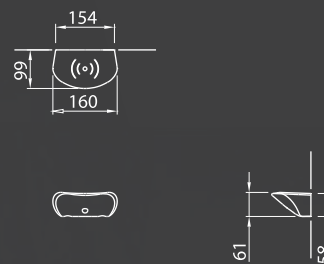

配自動落水頭

1/60

BA5968

衛生紙架 / NT\$ 2,100

尺寸 | 200 x 101 x 58mm

材質 | 陶瓷·不鏽鋼

1/20

BA5961

肥皂盤 / NT\$ 1,300

尺寸 | 160 x 99 x 58mm

材質 | 陶瓷

1/20

BA5960

置物板 / NT\$ 2,200

尺寸 | 360 x 112 x 58mm

材質 | 陶瓷

1/20

BA5964
雙桿毛巾架 / NT\$ 3,200

尺寸 | 797 x 106 x 60mm
材質 | 陶瓷·不鏽鋼

台北市內湖區行善路398號1樓 www.hcg.com.tw TEL : +886 2-2792-5511
1F., No. 398, Xingshan Rd., Neihu Dist., Taipei City 114, Taiwan (R.O.C.)
營業專線 : +886 3-375-6414 全國服務安檢中心電話 : +886 800-087-089