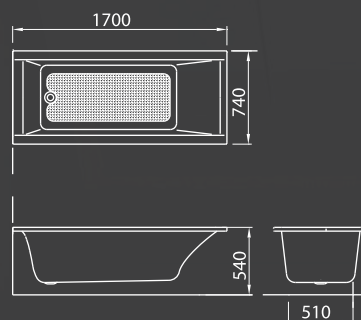

蓮蓬頭: BA9540-B4

1/20

ST8791T
生物能淋浴柱 / NT\$ 31,600

尺寸 | 1400 x 190 x 500mm
適用水壓範圍 | 1.5~5kgf/cm²
材質 | 拉絲不鏽鋼
T表生物能

蓮蓬頭: BA8791-B4

1/60

GORFIN[®] 高芬系列

F6627AAW

壓克力浴缸 / NT\$ 40,200

F6627AAW浴缸 NT\$ 22,600

BF6616龍頭 NT\$ 17,600

F6625AAW NT\$ 21,800

F6624AAW NT\$ 21,200

尺寸 | F6627 1700 x 740 x 450mm

F6625 1500 x 740 x 450mm

F6624 1400 x 740 x 450mm

配自動落水頭

1/60

BA5968

衛生紙架 / NT\$ 2,100

尺寸 | 200 x 101 x 58mm

材質 | 陶瓷·不鏽鋼

1/20

BA5961

肥皂盤 / NT\$ 1,300

尺寸 | 160 x 99 x 58mm

材質 | 陶瓷

1/20

BA5960

置物板 / NT\$ 2,200

尺寸 | 360 x 112 x 58mm

材質 | 陶瓷