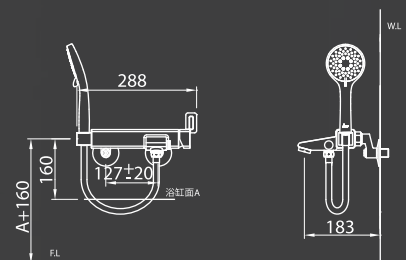

尺寸 | 350 x 260 x 1500mm
基本安裝費另計

1/40

LF6612
臉盆無鉛龍頭 / NT\$ 15,200

適用水壓範圍 | 0.5~5kgf/cm²
材質 | 無鉛銅合金

龍頭本體: LF6612-A1SF

1/20

BF6616
沐浴無鉛龍頭 / NT\$ 17,600

適用水壓範圍 | 0.5~5kgf/cm²
材質 | 無鉛銅合金

蓮蓬頭: BA9540-B4

1/20

ST8791T
生物能淋浴柱 / NT\$ 31,600

尺寸 | 1400 x 190 x 500mm
適用水壓範圍 | 1.5~5kgf/cm²
材質 | 拉絲不鏽鋼
T表生物能

蓮蓬頭: BA8791-B4

1/60

GORFIN[®] 高芬系列

F6627AAW