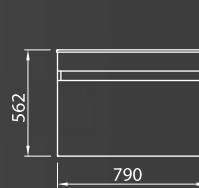

尺寸 | 735 x 445 x 465mm

沖水量 | 大號4.8L·小號3L

適用水壓範圍 | 動壓 1.0~4kgf/cm²
靜壓 1.2~5kgf/cm²

1/30

LCS6638

臉盆浴櫃 / NT\$ 64,100

L6638SAdbAW臉盆 NT\$ 21,200

LF6612龍頭 NT\$ 15,200

LCS6638A浴櫃 NT\$ 27,700

浴櫃尺寸 | W790×D495×H550mm

整組尺寸 | W800×D500×H562mm

基本安裝費另計

1/40

LAF7862

置物鏡箱 / NT\$ 27,800

尺寸 | 780 x 150 x 620mm