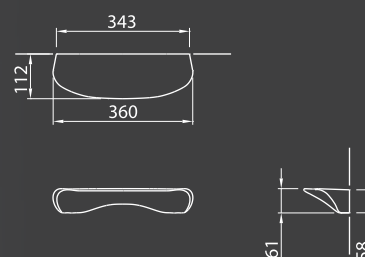

配自動落水頭

1/60

BA5968

衛生紙架 / NT\$ 2,100

尺寸 | 200 x 101 x 58mm

材質 | 陶瓷·不鏽鋼

1/20

BA5961

肥皂盤 / NT\$ 1,300

尺寸 | 160 x 99 x 58mm

材質 | 陶瓷

1/20

BA5960

置物板 / NT\$ 2,200

尺寸 | 360 x 112 x 58mm

材質 | 陶瓷

1/20

BA5964
雙桿毛巾架 / NT\$ 3,200

尺寸 | 797 x 106 x 60mm
材質 | 陶瓷·不鏽鋼

台北市內湖區行善路398號1樓 www.hcg.com.tw TEL : +886 2-2792-5511
1F., No. 398, Xingshan Rd., Neihu Dist., Taipei City 114, Taiwan (R.O.C.)
營業專線 : +886 3-375-6414 全國服務安檢中心電話 : +886 800-087-089